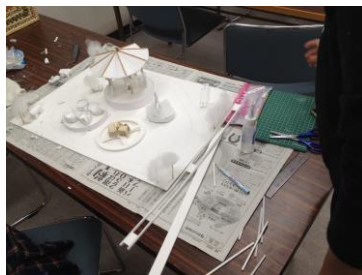

まるごと土曜学園「子どもモノづくりクラブ」

地区センター「子どもモノづくりクラブ講座」は、絵めーるゆうえ倶楽部会員の協力開催

～赤坂地区センター～

平成27年度～

〔講座内容〕「わたしの遊園地」の模型づくり [材料：スチレンボード・木製ブロック・紙粘土]

月2回：1時間半、誰もが作業台から必要以外、動かず真剣に制作した作品です！

◇作品制作風景

◇細かなパーツづくりの風景

◇組み立て風景

◇生徒の素晴らしい「わたしの遊園地模型」の赤坂地区センターで展示