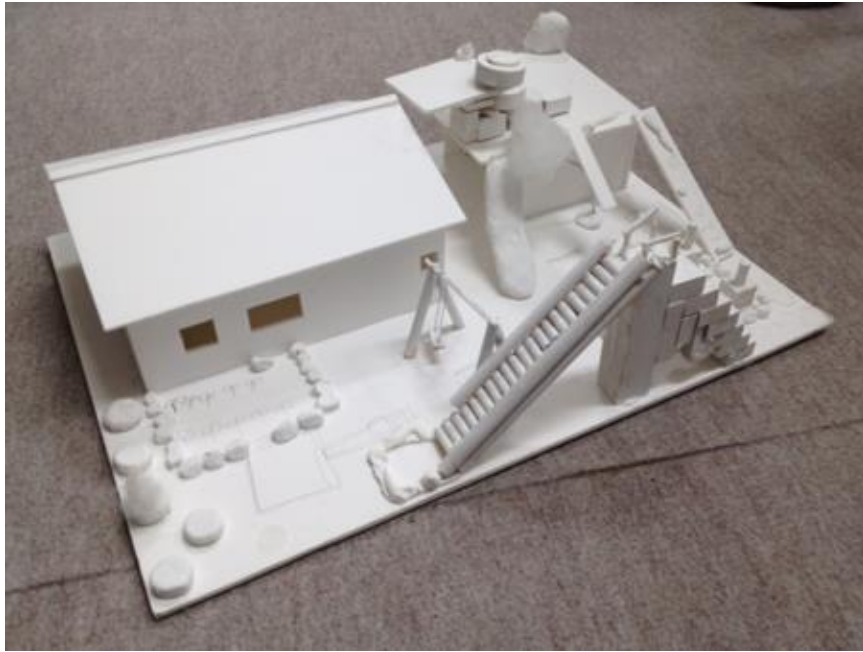

まるごと土曜学園「子どもモノづくりクラブ」

地区センター「子どもモノづくりクラブ講座」は、絵めーるゆうえ倶楽部会員の協力開催

～赤坂地区センター～

平成26年度～

〔 講座内容 〕 「わたしの家」の模型づくり

〔材料：スチレンボード・木製ブロック・紙粘土〕

平屋住宅間取りと家具/敷地内に庭や遊具の平面図

◇細かなパーツづくりの風景

◇組み立て風景

◇生徒の素晴らしい「わたしの家模型」

月2回：1時間半、誰もが作業台から必要以外、動かず真剣に制作した作品です！

◇生徒の素晴らしい「わたしの家模型」