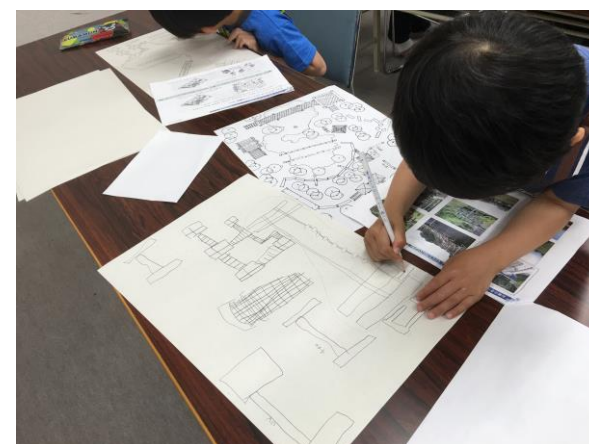

まるごと土曜学園「子どもモノづくりクラブ」

地区センター「子どもモノづくりクラブ講座」は、絵めーるゆうえ倶楽部会員の協力開催

～赤坂地区センター～ 平成28年度～

[講座内容] 「わたしのアスレチックワールド」の模型づくり [材料：スチレンボード・木製ブロック・紙粘土]

月2回：1時間半、今年しも誰もが作業台から必要以外、動かず真剣な姿で作品制作。

「描いてカタチにする」をテーマに、子どもモノづくりクラブの活動

◇細かなパーツづくりの風景

組み立て風景

生徒の素晴らしい「わたしのアスレチックワールド模型」作品

大垣市情報工房 1F ロビー展示