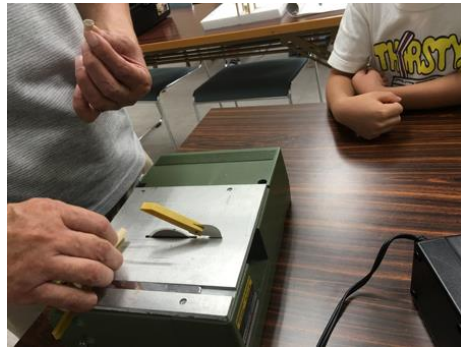

まるごと土曜学園「子どもモノづくりクラブ」

地区センター「子どもモノづくりクラブ講座」は、絵めーるゆうえ倶楽部会員の協力開催

～赤坂地区センター～ 平成28年度～

[講座内容] 「わたしのアスレチックワールド」の模型づくり [材料：スチレンボード・木製ブロック・紙粘土]

月2回：1時間半、今年しも誰もが作業台から必要以外、動かず真剣な姿で作品制作。

「描いてカタチにする」をテーマに、子どもモノづくりクラブの活動