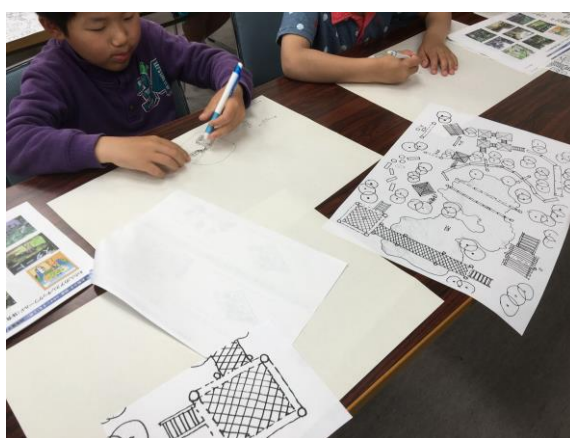

まるごと土曜学園「子どもモノづくりクラブ」

地区センター「子どもモノづくりクラブ講座」は、絵めーるゆうえ倶楽部会員の協力開催

～赤坂地区センター～ 平成28年度～

[講座内容] 「わたしのアスレチックワールド」の模型づくり [材料：スチレンボード・木製ブロック・紙粘土]

月2回：1時間半、今年しも誰もが作業台から必要以外、動かず真剣な姿で作品制作。

「描いてカタチにする」をテーマに、子どもモノづくりクラブの活動

◇細かなパーツづくりの風景

組み立て風景

生徒の素晴らしい「わたしのアスレチックワールド模型」作品

大垣市情報工房 1F ロビー展示