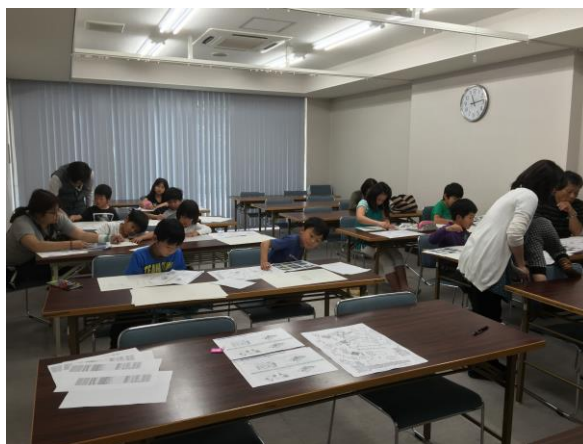

まるごと土曜学園「子どもモノづくりクラブ」

地区センター「子どもモノづくりクラブ講座」は、絵めーるゆうえ倶楽部会員の協力開催

～赤坂地区センター～ 平成28年度～

[講座内容] 「わたしのアスレチックワールド」の模型づくり [材料：スチレンボード・木製ブロック・紙粘土]

月2回：1時間半、今年しも誰もが作業台から必要以外、動かず真剣な姿で作品制作。

「描いてカタチにする」をテーマに、子どもモノづくりクラブの活動

◇細かなパーツづくりの風景

組み立て風景

生徒の素晴らしい「わたしのアスレチックワールド模型」作品

大垣市情報工房 1F ロビー展示